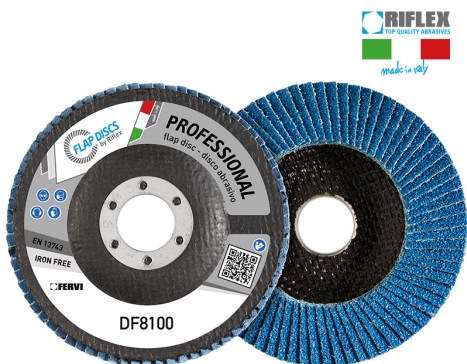

ART. DF8100.184
DISCO LAMELLARE PROFESSIONAL CLASSIC

€5,30

Dimensioni	180 x 22 mm
Grana	60
Max rpm	8500
Pack	10
Peso lordo	0,24 kg
Codice EAN	8012667296551

Zirconio

Fibra di vetro

-

Singola

-