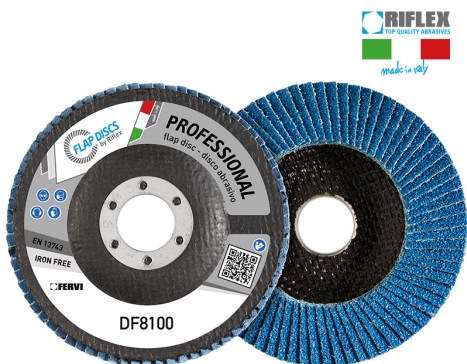

ART. DF8100.185
DISCO LAMELLARE PROFESSIONAL CLASSIC

€5,30

Dimensioni	180 x 22 mm
Grana	80
Max rpm	8500
Pack	10
Peso lordo	0,24 kg
Codice EAN	8012667296568

Zirconio

Fibra di vetro

-

Singola

-