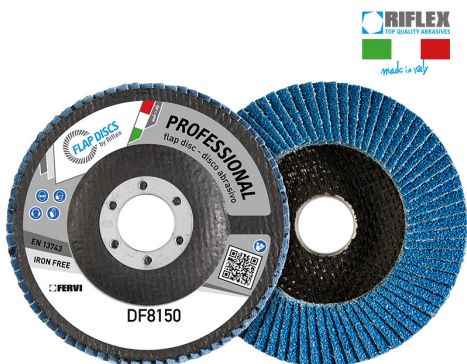

ART. DF8150.111
DISCO LAMELLARE PROFESSIONAL CLASSIC

€2,53

Dimensioni	115 x 22 mm
Grana	36
Max rpm	13300
Pack	10
Peso lordo	0,08 kg
Codice EAN	8012667296810

Zirconio

Fibra di vetro

-

Singola

-