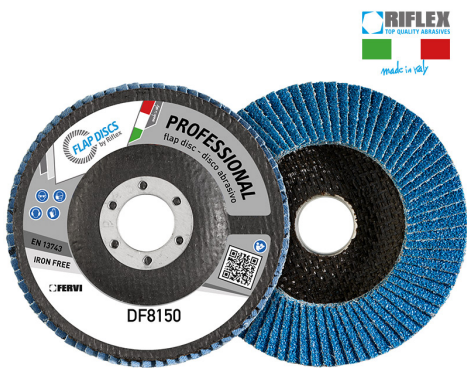

ART. DF8150.114
DISCO LAMELLARE PROFESSIONAL CLASSIC

€2,53

Dimensioni	115 x 22 mm
Grana	60
Max rpm	13300
Pack	10
Peso lordo	0,08 kg
Codice EAN	8012667296841

Zirconio

Fibra di vetro

-

Singola

-