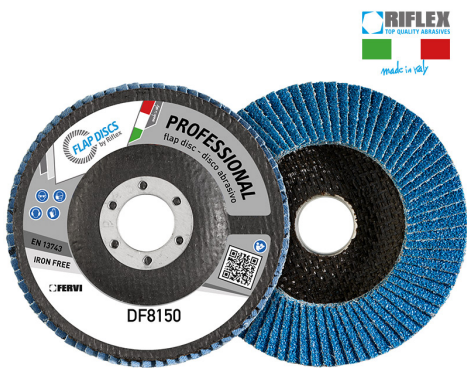

ART. DF8150.115
DISCO LAMELLARE PROFESSIONAL CLASSIC

€2,53

Dimensioni	115 x 22 mm
Grana	80
Max rpm	13300
Pack	10
Peso lordo	0,08 kg
Codice EAN	8012667296858