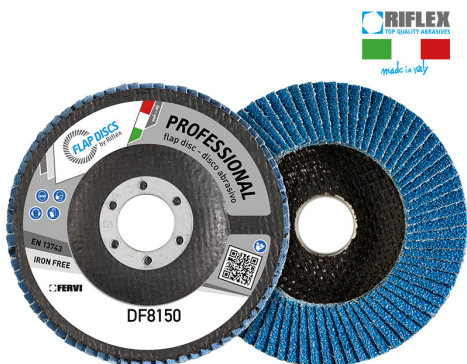

ART. DF8150.115
DISCO LAMELLARE PROFESSIONAL CLASSIC

€2,53

Dimensioni	115 x 22 mm
Grana	80
Max rpm	13300
Pack	10
Peso lordo	0,08 kg
Codice EAN	8012667296858

Zirconio

Fibra di vetro

-

Singola

-