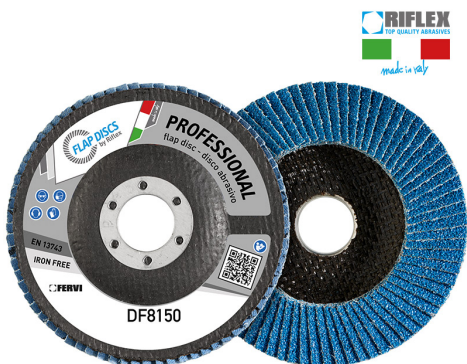

ART. DF8150.117
DISCO LAMELLARE PROFESSIONAL CLASSIC

€2,53

Dimensioni	115 x 22 mm
Grana	120
Max rpm	13300
Pack	10
Peso lordo	0,08 kg
Codice EAN	8012667296872