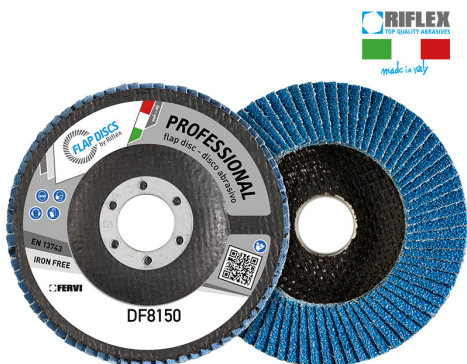

ART. DF8150.121
DISCO LAMELLARE PROFESSIONAL CLASSIC

€3,17

Dimensioni	125 x 22 mm
Grana	36
Max rpm	12250
Pack	10
Peso lordo	0,10 kg
Codice EAN	8012667296889

Zirconio

Fibra di vetro

-

Singola

-