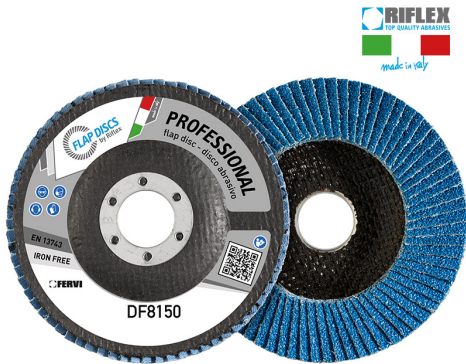

ART. DF8150.124
DISCO LAMELLARE PROFESSIONAL CLASSIC

€3,17

Dimensioni	125 x 22 mm
Grana	60
Max rpm	12250
Pack	10
Peso lordo	0,10 kg
Codice EAN	8012667296919

Zirconio

Fibra di vetro

-

Singola

-