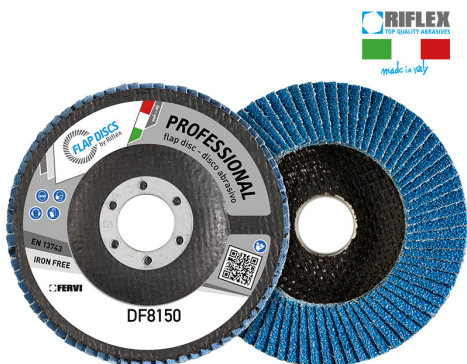

**ART. DF8150.181**  
**DISCO LAMELLARE PROFESSIONAL CLASSIC**

€5,30

<b>Dimensioni</b>	180 x 22 mm
<b>Grana</b>	36
<b>Max rpm</b>	8500
<b>Pack</b>	10
<b>Peso lordo</b>	0,21 kg
<b>Codice EAN</b>	8012667296957