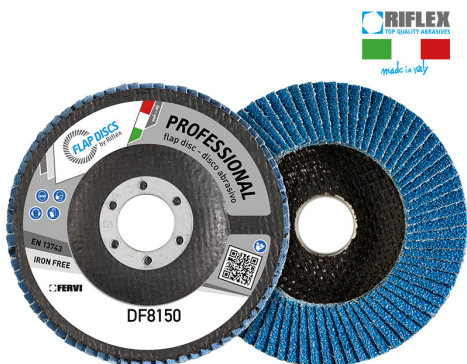

ART. DF8150.181
DISCO LAMELLARE PROFESSIONAL CLASSIC

€5,30

Dimensioni	180 x 22 mm
Grana	36
Max rpm	8500
Pack	10
Peso lordo	0,21 kg
Codice EAN	8012667296957

Zirconio

Fibra di vetro

-

Singola

-