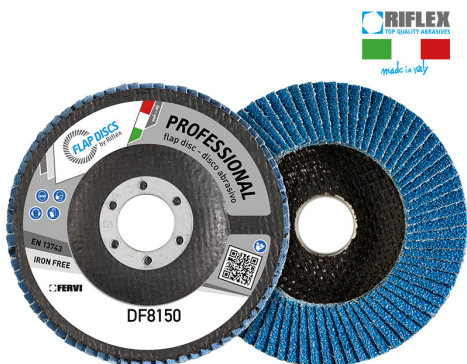

ART. DF8150.184
DISCO LAMELLARE PROFESSIONAL CLASSIC

€5,30

Dimensioni	180 x 22 mm
Grana	60
Max rpm	8500
Pack	10
Peso lordo	0,21 kg
Codice EAN	8012667296995

Zirconio

Fibra di vetro

-

Singola

-