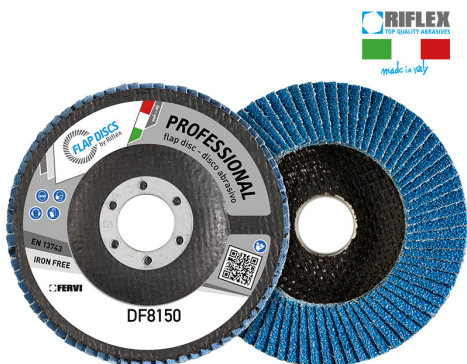

ART. DF8150.185
DISCO LAMELLARE PROFESSIONAL CLASSIC

€5,30

Dimensioni	180 x 22 mm
Grana	80
Max rpm	8500
Pack	10
Peso lordo	0,21 kg
Codice EAN	8012667297008

Zirconio

Fibra di vetro

-

Singola

-