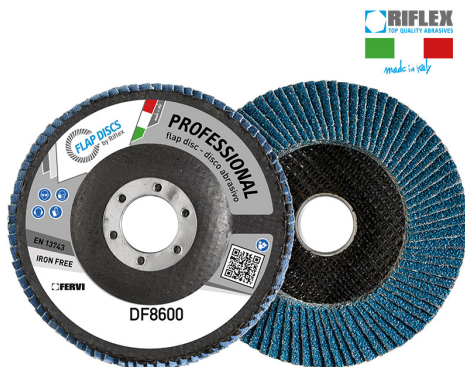

CON IL DISCO LAMELLARE BIGGER SI SMERIGLIA PIÙ A LUNGO, PIÙ VELOCEMENTE, OTTENENDO UNA MIGLIOR FINITURA. LA NUOVA...

€3,59

|                   |               |
|-------------------|---------------|
| <b>Dimensioni</b> | 125 x 22 mm   |
| <b>Grana</b>      | 40            |
| <b>Max rpm</b>    | 12250         |
| <b>Pack</b>       | 10            |
| <b>Peso lordo</b> | 0,14 kg       |
| <b>Codice EAN</b> | 8012667296247 |

Zirconio

Fibra di vetro

-

Singola

-

-