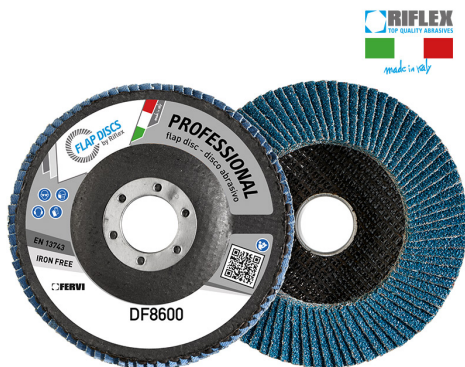

**ART. DF8600.125**  
**DISCO LAMELLARE PROFESSIONAL BIGGER**

CON IL DISCO LAMELLARE BIGGER SI SMERIGLIA PIÙ A LUNGO, PIÙ VELOCEMENTE, OTTENENDO UNA MIGLIOR FINITURA. LA NUOVA...

€3,59

Dimensioni	125 x 22 mm
Grana	80
Max rpm	12250
Pack	10
Peso lordo	0,14 kg
Codice EAN	8012667296278

Zirconio

Fibra di vetro

-

Singola

-

-