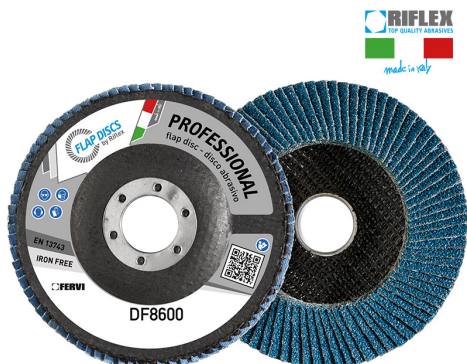

ART. DF8600.127
DISCO LAMELLARE PROFESSIONAL BIGGER

CON IL DISCO LAMELLARE BIGGER SI SMERIGLIA PIÙ A LUNGO, PIÙ VELOCEMENTE, OTTENENDO UNA MIGLIOR FINITURA. LA NUOVA...

€3,59

Dimensioni	125 x 22 mm
Grana	120
Max rpm	12250
Pack	10
Peso lordo	0,14 kg
Codice EAN	8012667296292

Zirconio

Fibra di vetro

-

Singola

-

-