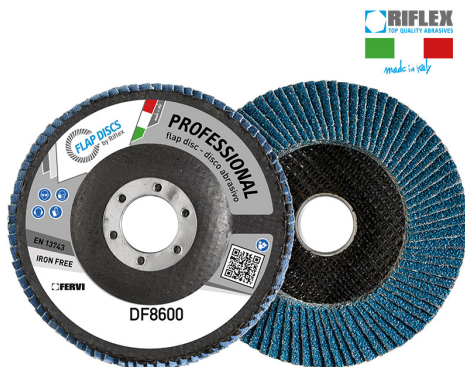

CON IL DISCO LAMELLARE BIGGER SI SMERIGLIA PIÙ A LUNGO, PIÙ VELOCEMENTE, OTTENENDO UNA MIGLIOR FINITURA. LA NUOVA...

€6,30

Dimensioni	180 x 22 mm
Grana	40
Max rpm	8500
Pack	10
Peso lordo	0,23 kg
Codice EAN	8012667296315

Zirconio

Fibra di vetro

-

Singola

-

-