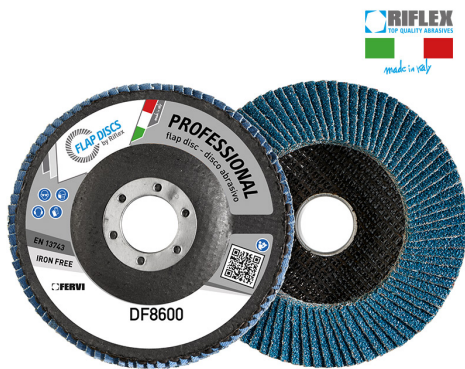

MIT DEM LAMELENSCHEIBE BIGGER KÖNNEN SIE LÄNGER UND SCHNELLER POLIEREN UND SORGEN FÜR EIN BESSERES...

Abmessungen

180 x 22 mm

Stift

80

max. Drehzahl

8500

Pack

10

Bruttogewicht

0,23 kg

EAN-Code

8012667296353

Zirkonium

Glasfaser

-