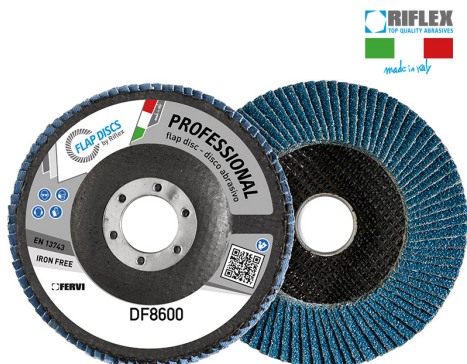

ART. DF8600.185

DISCO LAMELLARE PROFESSIONAL BIGGER

CON IL DISCO LAMELLARE BIGGER SI SMERIGLIA PIÙ A LUNGO, PIÙ VELOCEMENTE, OTTENENDO UNA MIGLIOR FINITURA. LA NUOVA...

€6,30

Dimensioni	180 x 22 mm
Grana	80
Max rpm	8500
Pack	10
Peso lordo	0,23 kg
Codice EAN	8012667296353

Zirconio

Fibra di vetro

-

Singola

-

-