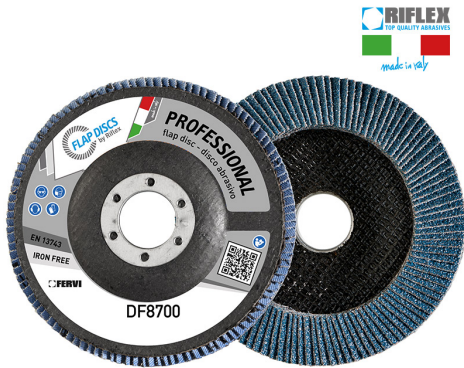

TIGER ES UN DISCO DE LAMINAS CON UN 70% MAYOR PODER DE ABRASION COMPARADO CON LOS DISCOS PROFESIONALES NORMALES. ESTE DISCO...

€3,17

Dimensiones	115 x 22 mm
Grano	60
Máx. r.p.m.	13300
Pack	10
Peso bruto	0,10 kg
Codigo de barras	8012667296124