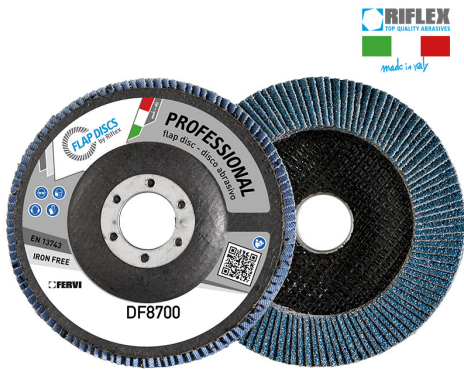

TIGER È UN DISCO LAMELLARE CON IL 70% IN PIÙ DI TELA ABRASIVA RISPETTO AI DISCHI PROFESSIONALI STANDARD. LA SUA FORMA...

€3,17

<b>Dimensioni</b>	115 x 22 mm
<b>Grana</b>	60
<b>Max rpm</b>	13300
<b>Pack</b>	10
<b>Peso lordo</b>	0,10 kg
<b>Codice EAN</b>	8012667296124

Zirconio

Fibra di vetro

-

Singola

-

-