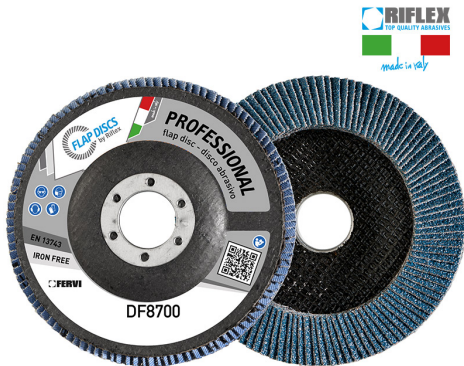

TIGER ES UN DISCO DE LAMINAS CON UN 70% MAYOR PODER DE ABRASION COMPARADO CON LOS DISCOS PROFESIONALES NORMALES. ESTE DISCO...

€3,17

Dimensiones	115 x 22 mm
Grano	80
Máx. r.p.m.	13300
Pack	10
Peso bruto	0,10 kg
Codigo de barras	8012667296131