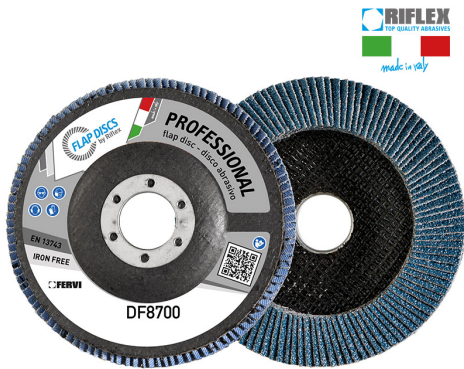

TIGER È UN DISCO LAMELLARE CON IL 70% IN PIÙ DI TELA ABRASIVA RISPETTO AI DISCHI PROFESSIONALI STANDARD. LA SUA FORMA...

€3,17

Dimensioni	115 x 22 mm
Grana	80
Max rpm	13300
Pack	10
Peso lordo	0,10 kg
Codice EAN	8012667296131

Zirconio

Fibra di vetro

-

Singola

-

-