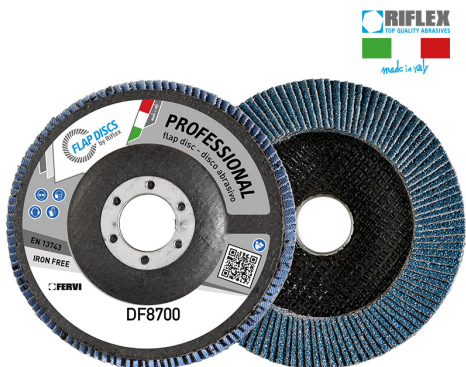

TIGER È UN DISCO LAMELLARE CON IL 70% IN PIÙ DI TELA ABRASIVA RISPETTO AI DISCHI PROFESSIONALI STANDARD. LA SUA FORMA...

€3,17

Dimensioni	115 x 22 mm
Grana	80
Max rpm	13300
Pack	10
Peso lordo	0,10 kg
Codice EAN	8012667296131

Zirconio

Fibra di vetro

-

Singola

-

-