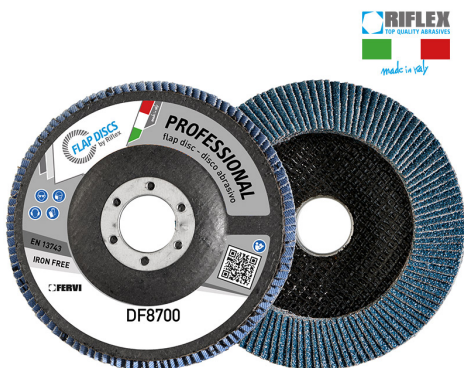

TIGER ES UN DISCO DE LAMINAS CON UN 70% MAYOR PODER DE ABRASION COMPARADO CON LOS DISCOS PROFESIONALES NORMALES. ESTE DISCO...

€3,17

Dimensiones	115 x 22 mm
Grano	120
Máx. r.p.m.	13300
Pack	10
Peso bruto	0,10 kg
Codigo de barras	8012667296155