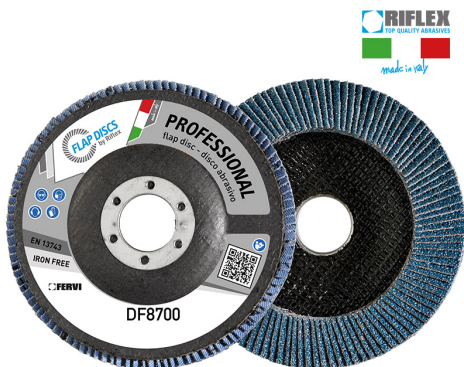

TIGER È UN DISCO LAMELLARE CON IL 70% IN PIÙ DI TELA ABRASIVA RISPETTO AI DISCHI PROFESSIONALI STANDARD. LA SUA FORMA...

€3,17

Dimensioni	115 x 22 mm
Grana	120
Max rpm	13300
Pack	10
Peso lordo	0,10 kg
Codice EAN	8012667296155

Zirconio

Fibra di vetro

-

Singola

-

-