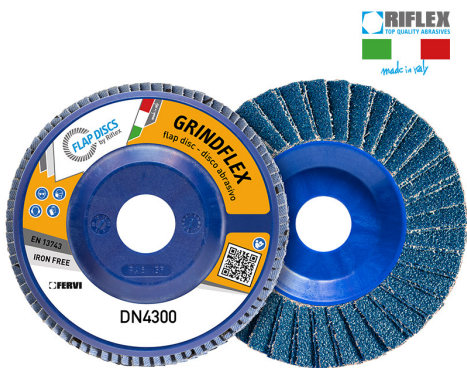

**ART. DN4300.112**  
**DISCO LAMELLARE GRINDFLEX DUAL FLAP**

€2,12

<b>Dimensioni</b>	115 x 22 mm
<b>Grana</b>	40
<b>Max rpm</b>	13300
<b>Pack</b>	10
<b>Peso lordo</b>	0,10 kg
<b>Codice EAN</b>	8012667299286

Zirconio

Nylon

Doppia