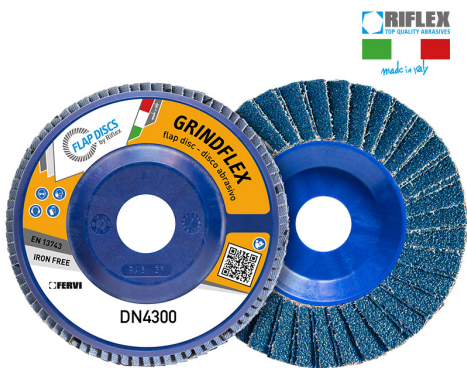

# ART. DN4300.114

DISCO DE LAMINA GRINDFLEX DUAL FLAP

€2,12

Dimensiones	115 x 22 mm
Grano	60
Máx. r.p.m.	13300
Pack	10
Peso bruto	0,10 kg
Codigo de barras	8012667299293