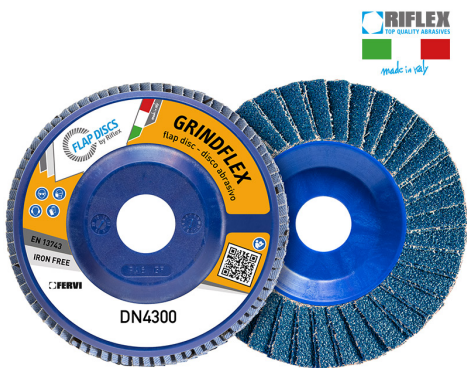

ART. DN4300.114
DISCO LAMELLARE GRINDFLEX DUAL FLAP

€2,12

Dimensioni	115 x 22 mm
Grana	60
Max rpm	13300
Pack	10
Peso lordo	0,10 kg
Codice EAN	8012667299293

Zirconio

Nylon

-

Doppia

-