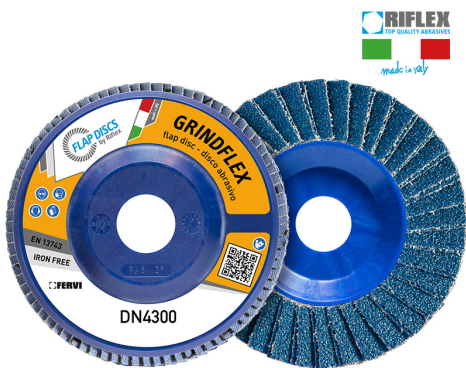

ART. DN4300.117
DISCO LAMELLARE GRINDFLEX DUAL FLAP

€2,12

Dimensioni	115 x 22 mm
Grana	120
Max rpm	13300
Pack	10
Peso lordo	0,10 kg
Codice EAN	8012667299316

Zirconio

Nylon

Doppia