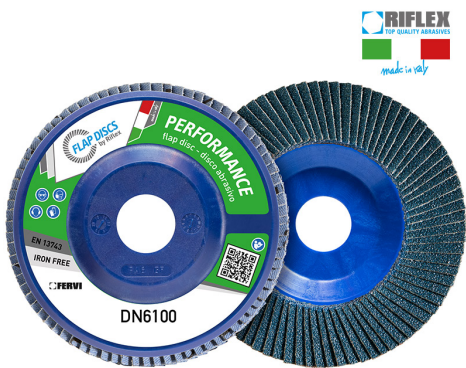

ART. DN6100.185
DISCO LAMELLARE PERFORMANCE CLASSIC

€4,74

Dimensioni	180 x 22 mm
Grana	80
Max rpm	8500
Pack	10
Peso lordo	0,14 kg
Codice EAN	8012667306939