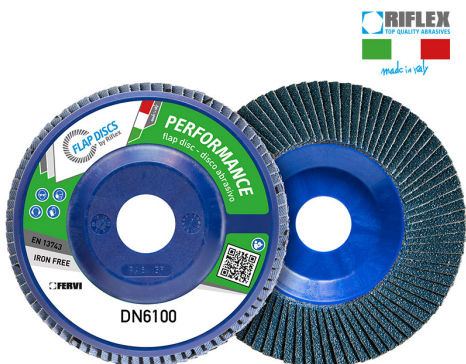

ART. DN6100.114
DISCO LAMELLARE PERFORMANCE CLASSIC

€2,33

Dimensioni	115 x 22 mm
Grana	60
Max rpm	13300
Pack	10
Peso lordo	0,14 kg
Codice EAN	8012667306854