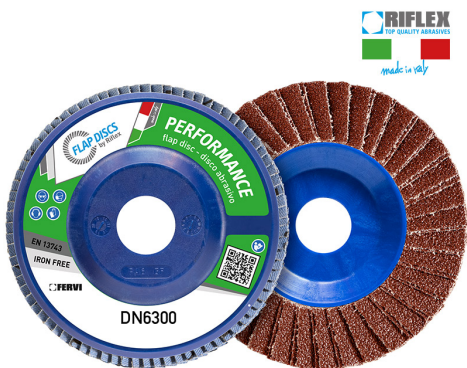

ART. DN6300.215

DISCO LAMELLARE PERFORMANCE DUAL FLAP

€2,22

Dimensioni	115 x 22 mm
Grana	80
Max rpm	13300
Pack	10
Peso lordo	0,14 kg
Codice EAN	8012667307103

Corindone

Nylon

Doppia