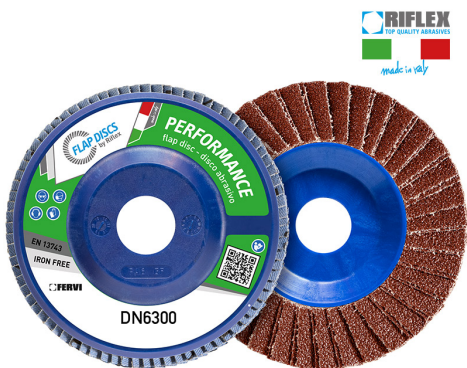

ART. DN6300.214
DISCO LAMELLARE PERFORMANCE DUAL FLAP

€2,22

Dimensioni	115 x 22 mm
Grana	60
Max rpm	13300
Pack	10
Peso lordo	0,14 kg
Codice EAN	8012667307097

Corindone

Nylon

Doppia