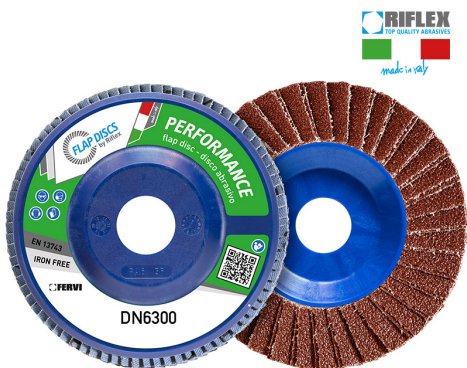

**ART. DN6300.212**  
DISCO LAMELLARE PERFORMANCE DUAL FLAP

€2,22

Dimensioni	115 x 22 mm
Grana	40
Max rpm	13300
Pack	10
Peso lordo	0,14 kg
Codice EAN	8012667307080

Corindone

Nylon

Doppia