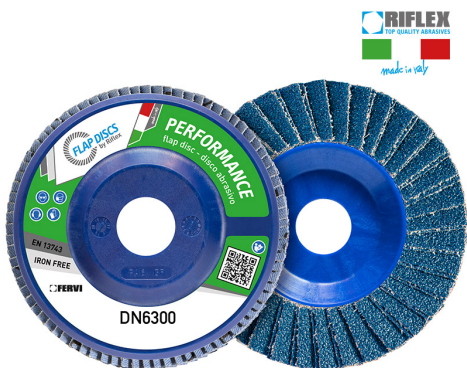

ART. DN6300.115

DISCO LAMELLARE PERFORMANCE DUAL FLAP

€2,33

Dimensioni	115 x 22 mm
Grana	80
Max rpm	13300
Pack	10
Peso lordo	0,14 kg
Codice EAN	8012667307004