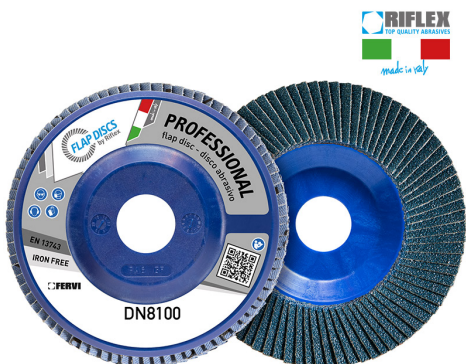

ART. DN8100.115
DISCO LAMELLARE PROFESSIONAL CLASSIC

€2,53

Dimensioni	115 x 22 mm
Grana	80
Max rpm	13300
Pack	10
Peso lordo	0,09 kg
Codice EAN	8012667297725