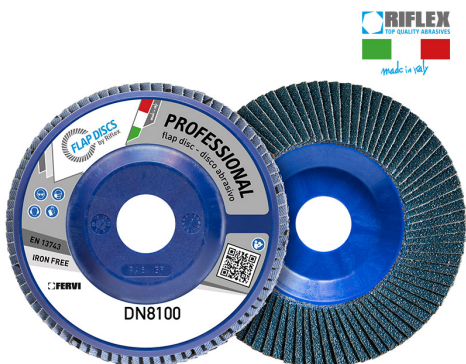

ART. DN8100.124
DISCO LAMELLARE PROFESSIONAL CLASSIC

€3,17

Dimensioni	125 x 22 mm
Grana	60
Max rpm	12250
Pack	10
Peso lordo	0,14 kg
Codice EAN	8012667297787