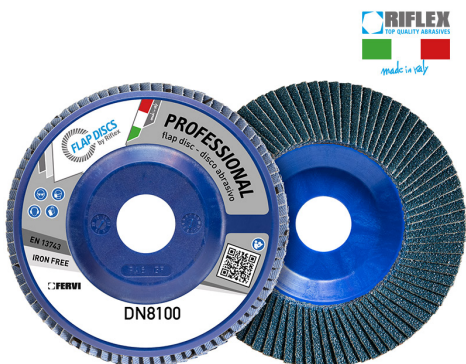

ART. DN8100.125
DISCO LAMELLARE PROFESSIONAL CLASSIC

€3,17

Dimensioni	125 x 22 mm
Grana	80
Max rpm	12250
Pack	10
Peso lordo	0,14 kg
Codice EAN	8012667297794