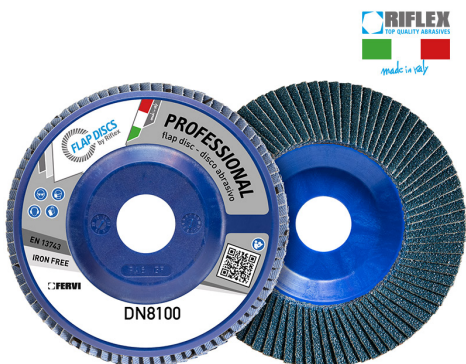

**ART. DN8100.184**  
**DISCO LAMELLARE PROFESSIONAL CLASSIC**

€5,30

<b>Dimensioni</b>	180 x 22 mm
<b>Grana</b>	60
<b>Max rpm</b>	8500
<b>Pack</b>	10
<b>Peso lordo</b>	0,24 kg
<b>Codice EAN</b>	8012667297855