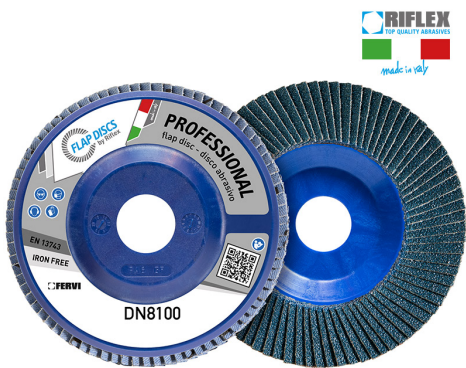

ART. DN8100.185
DISCO LAMELLARE PROFESSIONAL CLASSIC

€5,30

Dimensioni	180 x 22 mm
Grana	80
Max rpm	8500
Pack	10
Peso lordo	0,24 kg
Codice EAN	8012667297862