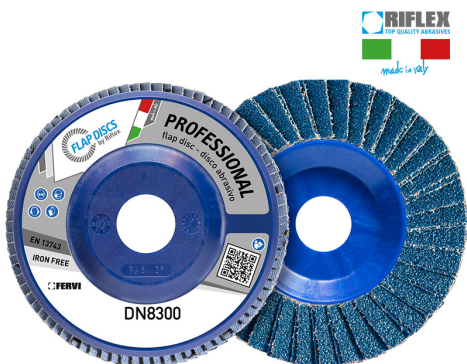

**ART. DN8300.111**  
**DISCO LAMELLARE PROFESSIONAL DUAL FLAP**

€2,53

<b>Dimensioni</b>	115 x 22 mm
<b>Grana</b>	36
<b>Max rpm</b>	13300
<b>Pack</b>	10
<b>Peso lordo</b>	0,10 kg
<b>Codice EAN</b>	8012667297251