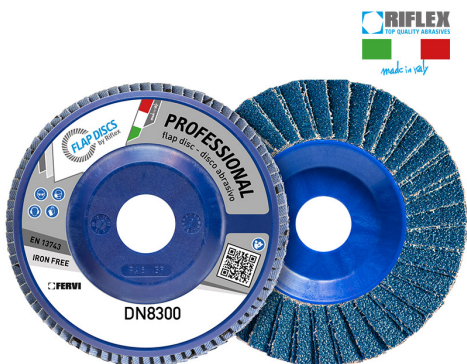

**ART. DN8300.111**  
**DISCO LAMELLARE PROFESSIONAL DUAL FLAP**

€2,53

Dimensioni	115 x 22 mm
Grana	36
Max rpm	13300
Pack	10
Peso lordo	0,10 kg
Codice EAN	8012667297251

Zirconio

-

-

Nylon

Doppia