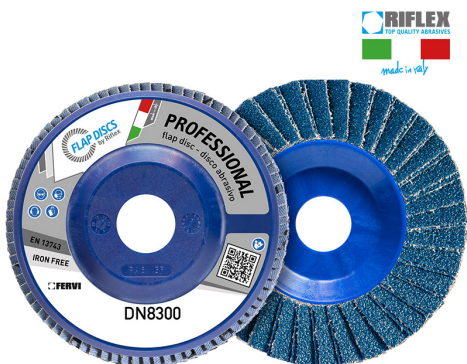

**ART. DN8300.114**  
**DISCO LAMELLARE PROFESSIONAL DUAL FLAP**

€2,53

<b>Dimensioni</b>	115 x 22 mm
<b>Grana</b>	60
<b>Max rpm</b>	13300
<b>Pack</b>	10
<b>Peso lordo</b>	0,10 kg
<b>Codice EAN</b>	8012667297282

Zirconio

-

-

Nylon

Doppia

-