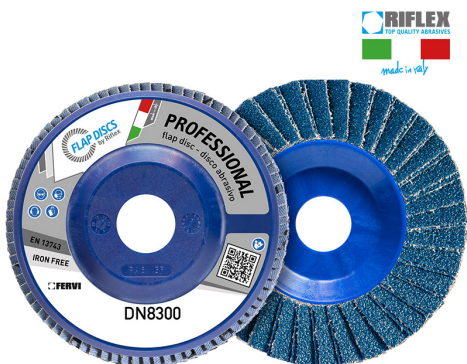

**ART. DN8300.184**  
**DISCO LAMELLARE PROFESSIONAL DUAL FLAP**

€5,30

<b>Dimensioni</b>	180 x 22 mm
<b>Grana</b>	60
<b>Max rpm</b>	8500
<b>Pack</b>	10
<b>Peso lordo</b>	0,27 kg
<b>Codice EAN</b>	8012667297428