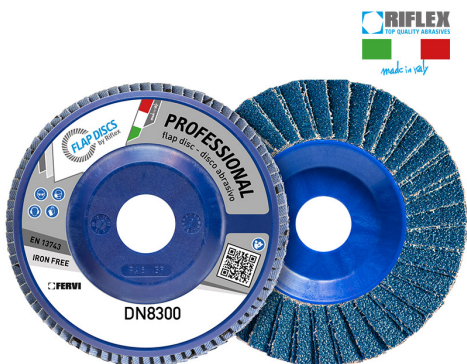

**ART. DN8300.185**  
**DISCO LAMELLARE PROFESSIONAL DUAL FLAP**

€5,30

<b>Dimensioni</b>	180 x 22 mm
<b>Grana</b>	80
<b>Max rpm</b>	8500
<b>Pack</b>	10
<b>Peso lordo</b>	0,27 kg
<b>Codice EAN</b>	8012667297435