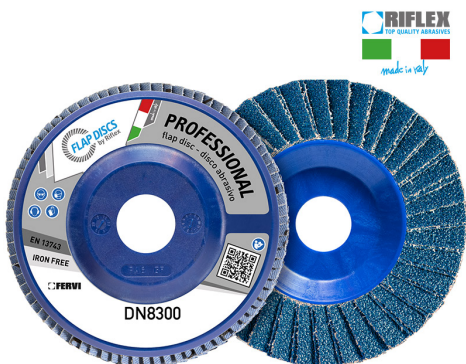

ART. DN8300.185
DISCO LAMELLARE PROFESSIONAL DUAL FLAP

€5,30

Dimensioni	180 x 22 mm
Grana	80
Max rpm	8500
Pack	10
Peso lordo	0,27 kg
Codice EAN	8012667297435