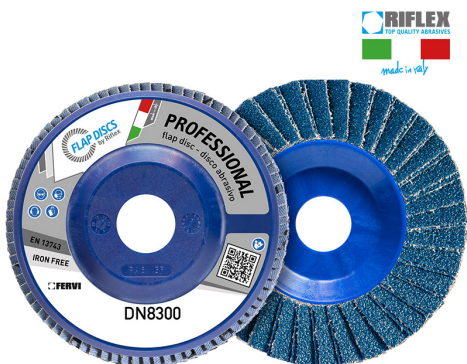

**ART. DN8300.125**  
**DISCO LAMELLARE PROFESSIONAL DUAL FLAP**

€3,17

<b>Dimensioni</b>	125 x 22 mm
<b>Grana</b>	80
<b>Max rpm</b>	12250
<b>Pack</b>	10
<b>Peso lordo</b>	0,14 kg
<b>Codice EAN</b>	8012667307189