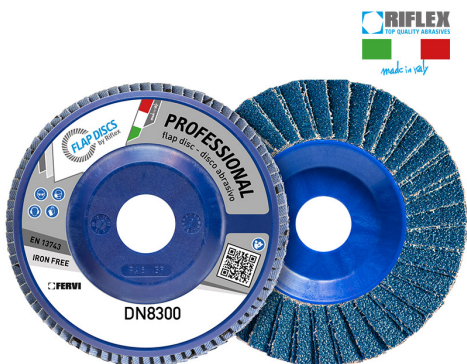

# ART. DN8300.124

DISCO LAMELLARE PROFESSIONAL DUAL FLAP

€3,17

Dimensioni	125 x 22 mm
Grana	60
Max rpm	12250
Pack	10
Peso lordo	0,14 kg
Codice EAN	8012667307172

Zirconio

Nylon

Doppia