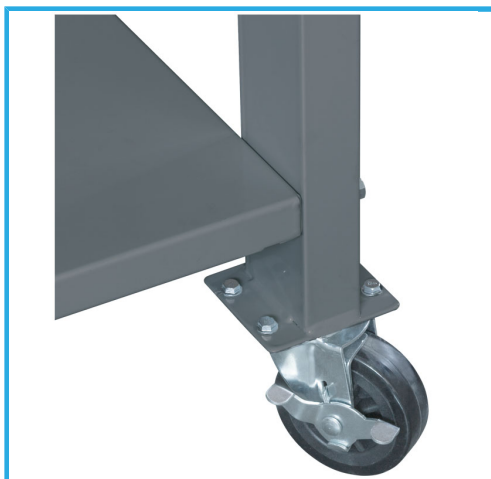

ART. 0211
MESA MÓVIL PARA DESMONTAR CON RECUPERACIÓN DE LIQUIDO

INCLUIDO EN EL KIT DE MONTAJE, CON CAJÓN CON CERRADURA, TANQUE EXTRAÍBLE Y RUEDAS PIVOTANTES DOS DE LAS CUALES CON...

€557,00

Dimensiones	1200 x 640 x 872h mm
Dimensiones superficie de trabajo	1190 x 635 x 15h mm
Dimensiones cajón	420 x 340 x 120h mm
Dimensiones internas cuba	360 x 260 x 115h mm
Altura repisa interna	445 mm
Capacidad máxima con ruedas	280 kg
Capacidad máxima sin ruedas	350 kg
Peso neto	64 kg
Peso bruto	69,00 kg
Codigo de barras	8012667304843